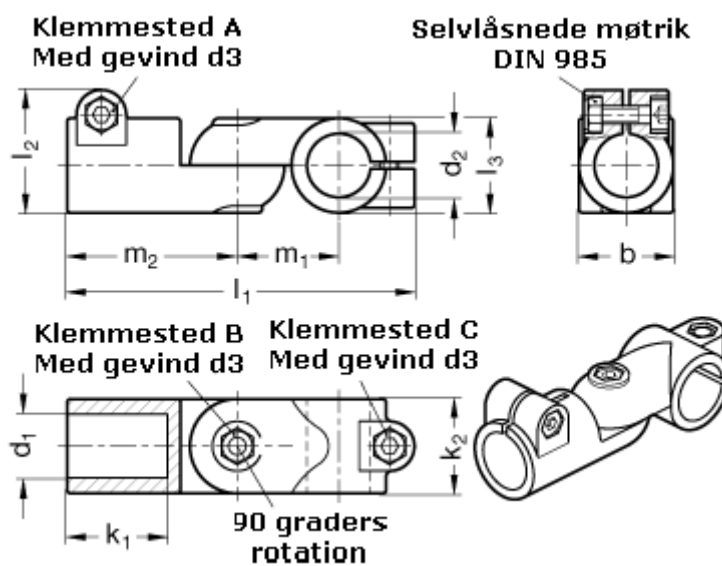

Varenummer: 20288B42B45T2SW

Beskrivelse: E+G Laskeforbindelse - GN 288-B42-B45-T-2-SW

Mål

b = 65

d1 = B42

d2 = B45

d3 = M10

k1 = 74.0

k2 = 65

l1 = 230

l2 = 77.5

m1 = 70

m2 = 115